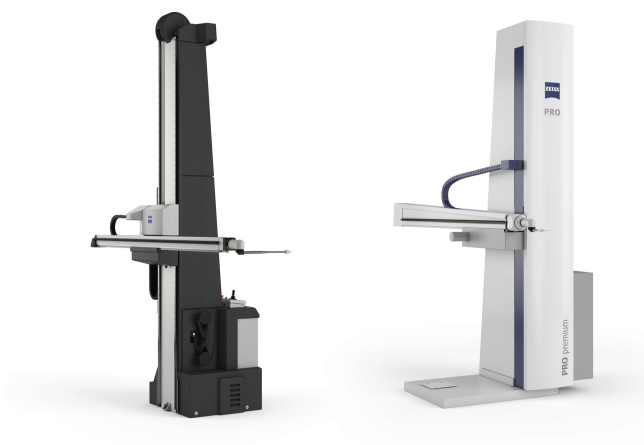

MMT À BRAS HORIZONTAL

Plateforme de productivité:

- Gamme CARMET : équipement standard à large spectre de tâches - Modèle encastré au sol permet un accès de tous les côtés.
- Gamme PRO : 100% configurable.